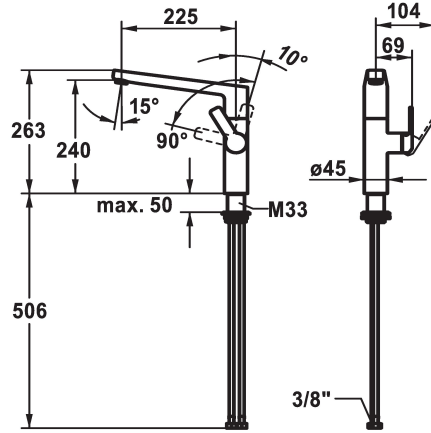

KWC DOMO E

Hebelmischer - Küche

Modell-Linie: DOMO E | 10.701.013.700FL

Armaturen | Manuelle Armaturen

KWC-Nr.

124936

edelstahl, A 225, flexible Anschlusschläuche

* Hebelmischer

* Positionierung des Hebels nur rechts möglich

- Sicherheit für Kinder: Kaltwasser bei Hebelposition vorne

* Abstand Wand zu Mitte Tischbohrung min. 26 mm

* SwivelStop - Schwenkauslauf 360°, begrenzt auf 150°

* Flexible Anschlusschläuche 3/8"

* QuickInstallation - Befestigung mit Gewindestutzen M33 x 1.5 mit

Feststellschrauben

Tischbohrung ø35 mm

Technische Daten

Auslaufmenge

11 l/min (3 bar)

Anschluss

Standmontage

Armaturtyp

Hebelmischer

Mass Höhe

263

Armaturengeräuschgruppe

I

Ausladung A