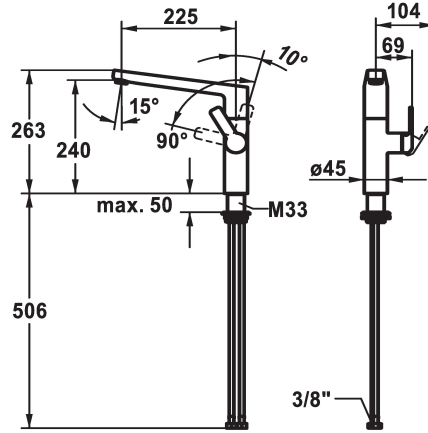

KWC DOMO E Mitigeur à levier - Cuisine

Modell-Linie: DOMO E | 10.701.013.700FL
Robinetteries | Robinets à monocommande

KWC-No.

124936
acier inoxydable, A 225, raccords flexibles

- * Mitigeur à levier
- * Position du levier possible à droite uniquement
- sécurité pour les enfants: eau froide en position avant
- * Distance mur au centre du perçage dans table min. 26 mm
- * SwivelStop - bec orientable 360°, limitable à 150°
- Neoperl® Cascade® SLC
- * OptimalSpace - un espace de lavage ou de travail généreux
- * KWC cartouche M 35 S

- avec technique à disques céramique
- réglage de débit et de température continu
- limitation de température
- * Raccords flexibles 3/8"
- * QuickInstallation - Fixation à l'aide de raccords filetés avec vis de blocage
- Perçage utile ø35 mm

Données techniques

Débit
Raccord
goulot
Commande
Code couleur
Type d'installation
Type de robinet
Dimension de la hauteur
Groupe de bruit pour la robinetterie
Projection A
Label énergétique
Dimension de la sortie d'eau
Matière

11 l/min (3 bar)
tuyaux de raccordement flexibles
orientable
commande latérale
acier inoxydable
montage vertical
Hebelmischer
263
l
A225
B
240
Acier inoxydable

Pièces de rechange

KWC DOMO E Mitigeur à levier - Cuisine