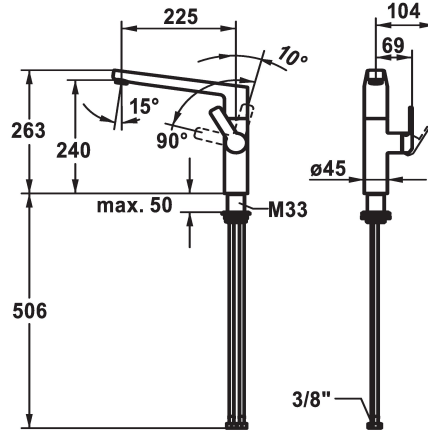

KWC DOMO E

Miscelatore a leva - Cucina

Modell-Linie: DOMO E | 10.701.013.700FL

Rubinetterie per bagni | Rubinetterie monocomando

KWC-No.

124936

acciaio inox, A 225, tubi flessibili di collegamento

* Miscelatore a leva

* Posizione della leva possibile solo a destra

- protezione per i bambini: posizione leva "acqua fredda" avanti

* distanza tra la parete e il centro del foro del lavabo min. 26 mm

* SwivelStop - bocca orientabile 360°, limitabile a 150°

- Neoperl® Cascade® SLC

* OptimalSpace - ampia zona di lavoro e di lavaggio

* KWC cartuccia M 35 S

- con tecnica a dischi in ceramica

- regolazione continua della portata e della temperatura

- limitazione della temperatura

* Tubi flessibili di collegamento da 3/8"

* QuickInstallation - Fissaggio tramite raccordo filettato con viti di arresto

* Foratura ø35 mm

Dati tecnici

| | |
|-------------------------|---------------------------------|
| Portata | 11 l/min (3 bar) |
| Raccordo | tubi di collegamento flessibili |
| bocca | orientabile |
| Operazione | azionamento laterale |
| Codice colore | acciaio inox |
| Tipo di installazione | montaggio fisso |
| Tipo di rubinetto | Hebelmischer |
| Dimensioni in altezza | 263 |
| Classe di rumorosità | I |
| Proiezione A | A225 |
| Etichetta energetica | B |
| Dimensioni uscita acqua | 240 |
| Materiale | Acciaio inox |
| teamNumber | 725627.52 |
| sanitasTroeschNumber | 6111 283.523 |