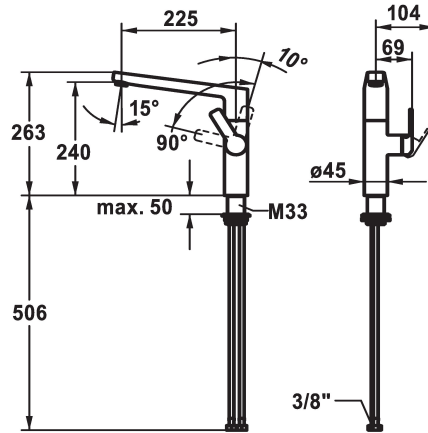

KWC DOMO E

Miscelatore a leva - Cucina

Modell-Linie: DOMO E | 10.701.013.700FL

Rubinerterie per bagni | Rubinerterie monocomando

KWC-No.

124936

acciaio inox, A 225, tubi flessibili di collegamento

* Miscelatore a leva

* Posizione della leva possibile solo a destra

- protezione per i bambini: posizione leva "acqua fredda" avanti

* distanza tra la parete e il centro del foro del lavabo min. 26 mm

* SwivelStop - bocca orientabile 360°, limitabile a 150°

- Neoperl® Cascade® SLC

* OptimalSpace - ampia zona di lavoro e di lavaggio

* KWC cartuccia M 35 S

- con tecnica a dischi in ceramica

- regolazione continua della portata e della temperatura

- limitazione della temperatura

* Tubi flessibili di collegamento da 3/8"

* QuickInstallation - Fissaggio tramite raccordo filettato con viti di arresto

* Foratura ø35 mm

Dati tecnici

Portata	11 l/min (3 bar)
Raccordo	tubi di collegamento flessibili
bocca	orientabile
Operazione	azionamento laterale
Codice colore	acciaio inox
Tipo di installazione	montaggio fisso
Tipo di rubinetto	Hebelmischer
Dimensioni in altezza	263
Classe di rumorosità	I
Proiezione A	A225
Etichetta energetica	B
Dimensioni uscita acqua	240
Materiale	Acciaio inox