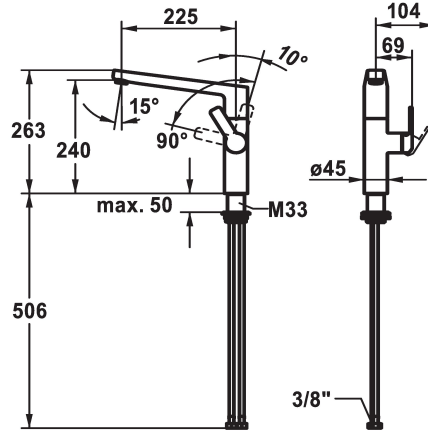

## KWC DOMO E Lever mixer - Kitchen

Modell-Linie: DOMO E | 10.701.013.700FL  
Kranen | Eengreepkranen

### KWC-No.

**124936**

stainless steel, A 225, flexible connection hoses

#### \* Eengreepsmengkraan

\* Positionering van de hendel alleen rechts mogelijk

- Veiligheid voor kinderen: koud water bij hendelpositie naar voren

\* afstand wand tot hart tafelboring min. 26 mm

\* SwivelStop - draaibare uitloop 360°, te begrenzen tot 150°

Hoogteafmeting

G\_Acoustic group

Projection\_A

EnergyLabelCH

Afmetingen wateruitlaat

Materiaal

11 l/min (3 bar)

flexibele aansluitlangen