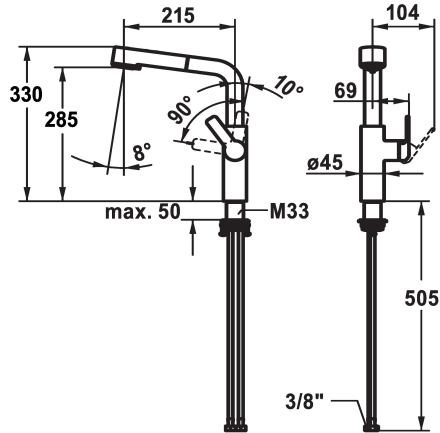

KWC DOMO E

Hebelmischer - Küche

Modell-Linie: DOMO E | 10.701.003.700FL

Armaturen | Manuelle Armaturen