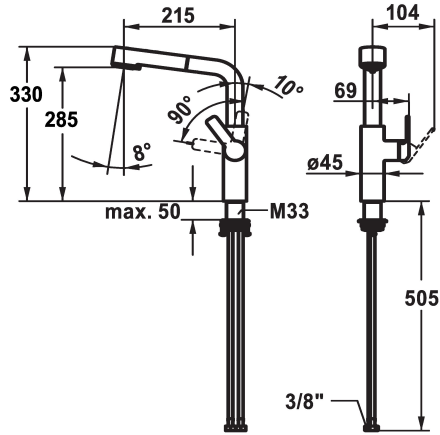

KWC DOMO E Hebelmischer - Küche

Modell-Linie: **DOMO E** | 10.701.003.700FL
Armaturen | Manuelle Armaturen

KWC-Nr.

124937
edelstahl, A 215, flexible Anschlusschläuche

- * Hebelmischer
- * Positionierung des Hebels nur rechts möglich
- Sicherheit für Kinder: Kaltwasser bei Hebelposition vorne
- * Abstand Wand zu Mitte Tischbohrung min. 26 mm
- * TouchProtect - Schutz vor Verbrennungen durch Zweischalenprinzip
- * Eigensicher gegen Rückfließen
- * Auszugbrause
- SprayClean - aktive Kalkbeseitigung und schnelle Siebreinigung
- bis 600 mm ausziehbar
- TripleClean - Umstellbar zwischen Normal-, Soft- und Powerstrahlmodus
- Schlauchoberfläche passend zu Armatoberfläche

- QuickConnect - Einfaches Schlauchstecksystem
- * Schlauchdurchführung, schwenkbar 150°
- * EasyLock - einfache Auszugbrausenrückführung
- * OptimalSpace - grosszügiger Wasch- / Arbeitsbereich
- * KWC Steuerpatrone M 35 S
- mit Keramikscheibentechnik
- Auslaufmenge und Temperatur stufenlos einstellbar
- Temperaturbegrenzung
- * Flexible Anschlusschläuche 3/8"
- * QuickInstallation - Befestigung mit Gewindestutzen M33 x 1.5 mit Feststellschrauben
- Tischbohrung ø35 mm

Technische Daten

Auslaufmenge Siebstrahl	8 l/min (3 bar)
Auslaufmenge Normalstrahl	8 l/min (3 bar)
Anschluss	Flexible Anschlusschläuche
Auslauf	schwenkbar
Bedienung	seitenbedient
Küchenbrause	Auszugbrause
Farbcode	Edelstahl
Installationsart	Standmontage
Armaturtyp	Siebstahl1
Mass Höhe	330
Armaturenengeräuschgruppe	yes
Ausladung A	A 215
Energie Etikette	B
Mass-Wasseraustritt	285
Material	rostfreier Stahl