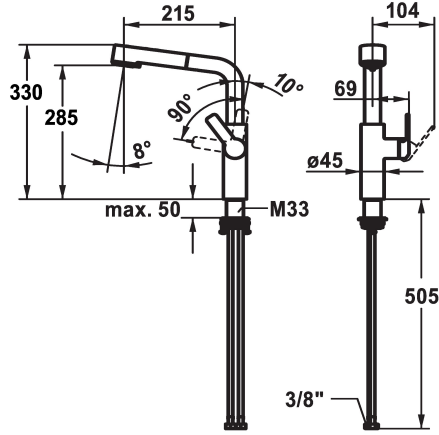

KWC DOMO E Lever mixer - Kitchen

Modell-Linie: DOMO E | 10.701.003.700FL
Griferías de lavabo | Grifo para lavabo

KWC-No.

124937
stainless steel, A 215, flexible connection hoses

- * Monomando
- * Posicionamiento de palanca sólo a la derecha
- seguridad para los niños: posición de agua fría hacia delante (mando a la derecha)
- * Distancia mínima de la pared al centro del taladro min. 26 mm
- * TouchProtect - el cuerpo del grifo no se calienta
- * Seguro contra retorno
- * Ducha extraíble
- SprayClean - elimina activamente la cal, limpia rápidamente el depurador
- extraíble hasta 600 mm
- TripleClean - Ajustable entre los modos de chorro normal, suave y fuerte
- superficie del tubo a juego con la superficie del grifo

- QuickConnect - Sencillo sistema de conexión de tubos
- * Guía tubo flexible, orientable 150°
- * EasyLock - fácil reposicionamiento del dispensador extraíble
- * OptimalSpace - áreas de lavabo y de trabajo con dimensiones generosas
- * KWC cartucho M 35 S
- con tecnología de discos cerámicos
- caudal y temperatura regulables
- limitador de temperatura
- * Tubos conexión flexibles 3/8"
- * QuickInstallation - Fijación mediante conexión roscada con tornillos de fijación
- * Medida orificios ø35 mm

Datos técnicos

Caudal de salida chorro suave	8 l/min (3 bar)
Caudal de salida chorro normal	8 l/min (3 bar)
Racors	tubos de conexión flexibles
caño	freno rodillo
Operación	accionamiento lateral
Ducha de cocina	Ducha extraíble
Código de color	acero
Tipo de instalación	Standmontage
Tipo de grifo	Hebelmischer
Dimensión de la altura	330
Grupo de ruido	I
Proyección A	A215
Etiqueta energética	B
Dimensión de la altura	285
Material	Acero inoxidable