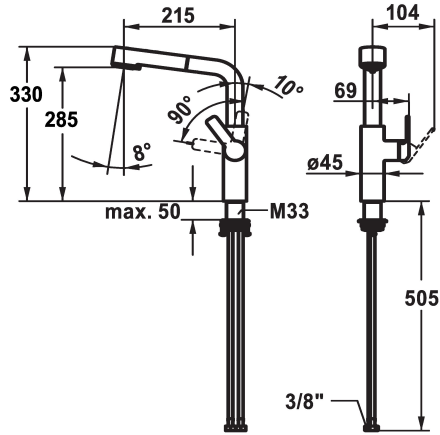

KWC DOMO E Mitigeur à levier - Cuisine

Modell-Linie: DOMO E | 10.701.003.700FL
Robinetteries | Robinets à monocommande

KWC-No.

124937
acier inoxydable, A 215, raccords flexibles

- * Mitigeur à levier
- * Position du levier possible à droite uniquement
- sécurité pour les enfants: eau froide en position avant
- * Distance mur au centre du perçage dans table min. 26 mm
- * TouchProtect - protection contre les brûlures grâce au principe de la double coque
- * Anti-refoulement intégré
- * Douchette extractible
- SprayClean - élimination active du calcaire et nettoyage rapide du filtre
- extensible jusqu'à 600 mm
- TripleClean - Réglable parmi les modes normal, doux et puissant
- surface du flexible assortie à la surface de la robinetterie

- QuickConnect - Système simple de raccord de flexible
- * Guide flexible orientable 150°
- * EasyLock - rétractation aisée de la douchette extractible
- * OptimalSpace - un espace de lavage ou de travail généreux
- * KWC cartouche M 35 S
- avec technique à disques céramique
- réglage de débit et de température continu
- limitation de température
- * Raccords flexibles 3/8"
- * QuickInstallation - Fixation à l'aide de raccords filetés avec vis de blocage
- Perçage utile ø35 mm

Données techniques

Débit jet pluie
Débit jet normal
Raccord
goulot
Commande
Douchette de cuisine
Code couleur
Type d'installation
Type de robinet
Dimension de la hauteur
Groupe de bruit pour la robinetterie
Projection A
Label énergétique
Dimension de la sortie d'eau
Matériau

8 l/min (3 bar)
8 l/min (3 bar)
tuyaux de raccordement flexibles
orientable
commande latérale
Douchette extractible
acier inoxydable
montage vertical
01
330
yes
A215
B
285
Acier inoxydable