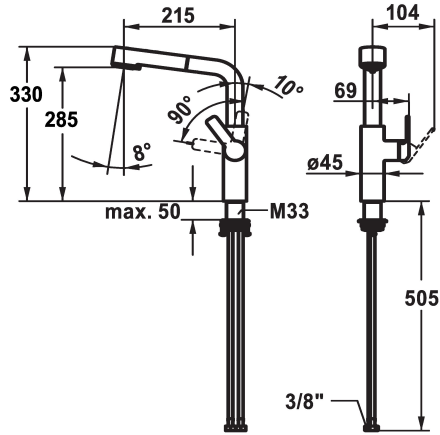

KWC DOMO E Mitigeur à levier - Cuisine

Modell-Linie: **DOMO E** | 10.701.003.700FL
Robinetteries | Robinets à monocommande

KWC-No.

124937
acier inoxydable, A 215, raccords flexibles

- * Mitigeur à levier
- * Position du levier possible à droite uniquement
- sécurité pour les enfants: eau froide en position avant
- * Distance mur au centre du perçage dans table min. 26 mm
- * TouchProtect - protection contre les brûlures grâce au principe de la double coque
- * Anti-refoulement intégré
- * Douchette extractible
- SprayClean - élimination active du calcaire et nettoyage rapide du filtre
- extensible jusqu'à 600 mm
- TripleClean - Réglable parmi les modes normal, doux et puissant
- surface du flexible assortie à la surface de la robinetterie

- QuickConnect - Système simple de raccord de flexible
- * Guide flexible orientable 150°
- * EasyLock - rétractation aisée de la douchette extractible
- * OptimalSpace - un espace de lavage ou de travail généreux
- * KWC cartouche M 35 S
- avec technique à disques céramique
- réglage de débit et de température continu
- limitation de température
- * Raccords flexibles 3/8"
- * QuickInstallation - Fixation à l'aide de raccords filetés avec vis de blocage
- Perçage utile ø35 mm

Données techniques

Débit jet pluie
Débit jet normal
Raccord
goulot
Commande
Douchette de cuisine
Code couleur
Type d'installation
Type de robinet
Dimension de la hauteur
Groupe de bruit pour la robinetterie
Projection A
Label énergétique
Dimension de la sortie d'eau
Matière
teamNumber
sanitasTroeschNumber

8 l/min (3 bar)
8 l/min (3 bar)
tuyaux de raccordement flexibles
orientable
commande latérale
Douchette extractible
acier inoxydable
montage vertical
Hebelmischer
330
I
A215
B
285
Acier inoxydable
725628.52
6111 284.523