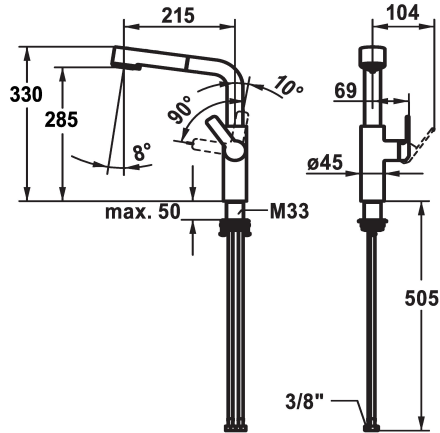

KWC DOMO E Mitigeur à levier - Cuisine

Modell-Linie: DOMO E | 10.701.003.700FL
Robinetteries | Robinets à monocommande

KWC-No.

124937

acier inoxydable, A 215, raccords flexibles

- * Mitigeur à levier
- * Position du levier possible à droite uniquement
- sécurité pour les enfants: eau froide en position avant
- * Distance mur au centre du perçage dans table min. 26 mm
- * TouchProtect - protection contre les brûlures grâce au principe de la double coque
- * Anti-refoulement intégré
- * Douchette extractible
- SprayClean - élimination active du calcaire et nettoyage rapide du filtre
- extensible jusqu'à 600 mm
- TripleClean - Réglable parmi les modes normal, doux et puissant
- surface du flexible assortie à la surface de la robinetterie

- QuickConnect - Système simple de raccord de flexible
- * Guide flexible orientable 150°
- * EasyLock - rétractation aisée de la douchette extractible
- * OptimalSpace - un espace de lavage ou de travail généreux
- * KWC cartouche M 35 S
- avec technique à disques céramique
- réglage de débit et de température continu
- limitation de température
- * Raccords flexibles 3/8"
- * QuickInstallation - Fixation à l'aide de raccords filetés avec vis de blocage
- Perçage utile ø35 mm

Données techniques

Débit jet pluie
Débit jet normal
Raccord
goulot
Commande
Douchette de cuisine
Code couleur
Type d'installation
Type de robinet
Dimension de la hauteur
Groupe de bruit pour la robinetterie
Projection A
Label énergétique
Dimension de la sortie d'eau
Matériau

8 l/min (3 bar)
8 l/min (3 bar)
tuyaux de raccordement flexibles
orientable
commande latérale
Douchette extractible
acier inoxydable
montage vertical
Hebelmischer
330
I
A215
B
285
Acier inoxydable

Pièces de rechange