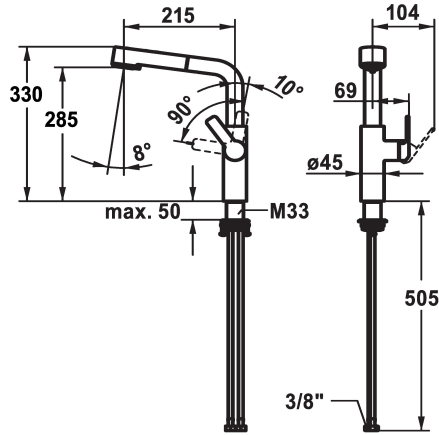

## KWC DOMO E

Miscelatore a leva - Cucina

Modell-Linie: DOMO E | 10.701.003.700FL

Rubinetterie per bagni | Rubinetterie monocomando

### KWC-No.

**124937**

acciaio inox, A 215, tubi flessibili di collegamento

\* Miscelatore a leva

\* Posizione della leva possibile solo a destra

- protezione per i bambini: posizione leva "acqua fredda" avanti

\* distanza tra la parete e il centro del foro del lavabo min. 26 mm

\* TouchProtect - protezione dalle scottature grazie al sistema a intercapedine

\* Con sicurezza antiriflusso

\* Doccia estraibile

- SprayClean - eliminazione attiva del calcare e pulizia rapida

- estraibile fino a 600 mm

- TripleClean - Getto regolabile a piacere tra normale, soft o power

- superficie del tubo flessibile abbinata alla superficie della rubinetteria

- QuickConnect - Semplice sistema di inserimento a tubo