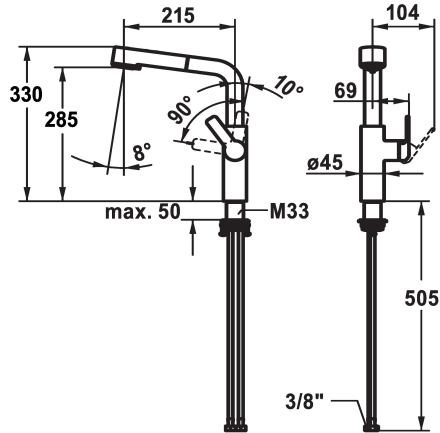

KWC DOMO E

Miscelatore a leva - Cucina

Modell-Linie: DOMO E | 10.701.003.700FL

Rubinetterie per bagni | Rubinetterie monocomando

KWC-No.

124937

acciaio inox, A 215, tubi flessibili di collegamento

* Miscelatore a leva

* Posizione della leva possibile solo a destra

- protezione per i bambini: posizione leva "acqua fredda" avanti

* distanza tra la parete e il centro del foro del lavabo min. 26 mm

* TouchProtect - protezione dalle scottature grazie al sistema a intercapedine

* QuickInstallation - Fissaggio tramite raccordo filettato con viti di arresto

* Foratura ø35 mm

Dati tecnici

Portata getto pioggia

8 l/min (3 bar)

Portata getto normale

8 l/min (3 bar)

Raccordo

acciaio inox

Tipo di installazione

montaggio fisso

Tipo di rubinetto

01

Dimensioni in altezza

330

Classe di rumorosità