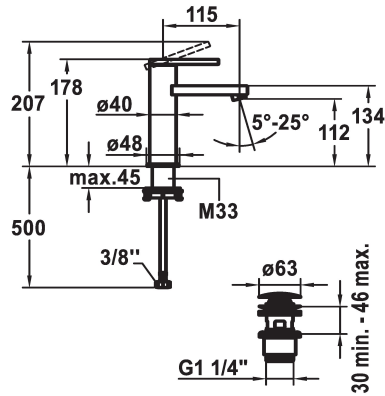

KWC AVA E Hebelmischer - Waschtisch

Modell-Linie: AVA E | 12.451.641.700FL
Armaturen | Manuelle Armaturen

KWC-Nr.

124952
edelstahl, A 115, flexible Anschlusschläuche, mit Push Open

124953
edelstahl, A 115, flexible Anschlusschläuche, ohne Ablaufgarnitur

Ablaufgarnitur

mit Push open

ohne Ablaufgarnitur

- * Flexible Anschlusschläuche 3/8"
- * QuickInstallation - Befestigung mit Gewindestutzen M33 x 1.5 mit Feststellschrauben
- * Tischbohrung ø35 mm
- * Lieferumfang:
- KWC Ablaufventil Push Open 2 in 1 Z.538.321.177

Technische Daten

Auslaufmenge	5 l/min (3 bar)
Ablaufgarnitur	mit Push open
Anschluss	Flexible Anschlusschläuche
Auslauf	fest
Bedienung	topbedient
Farbcode	Edelstahl
Installationsart	Standmontage
Armaturtyp	Hebelmischer
Mass Höhe	178
Armaturengeräuschgruppe	I
Ausladung A	A 115
Energie Etikette	A
Mass-Wasseraustritt	112
Material	rostfreier Stahl
teamNumber	725504.52
sanitasTroeschNumber	6113 441.523

Ersatzteile

KWC AVA E Hebelmischer - Waschtisch

Modell-Linie: AVA E | 12.451.641.700FL
Armaturen | Manuelle Armaturen

Steuerpatrone S 25

538711
Z.536.032

**Service Schlüssel Neoperl © Gehäuse
M20x1, orange**