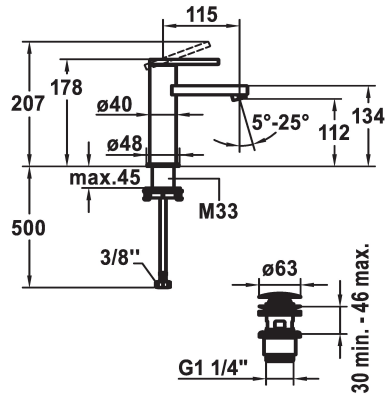

KWC AVA E Hebelmischer - Waschtisch

Modell-Linie: AVA E | 12.451.641.700FL
Armaturen | Manuelle Armaturen

KWC-Nr.

124952
edelstahl, A 115, flexible Anschlusschläuche, mit Push Open

124953
edelstahl, A 115, flexible Anschlusschläuche, ohne Ablaufgarnitur

- * Hebelmischer
- * EcoProtect - Wasserspareinrichtung
- * Auslauf fest
- Neoperl® Perlator® SSR, Schwenkstrahlregler
- * KWC Steuerpatrone S 25
- mit Keramikscheibentechnik
- Auslaufmenge und Temperatur stufenlos einstellbar

Ablaufgarnitur

mit Push open

ohne Ablaufgarnitur

- * Flexible Anschlusschläuche 3/8"
- * QuickInstallation - Befestigung mit Gewindestutzen M33 x 1.5 mit Feststellschrauben
- * Tischbohrung ø35 mm
- * Lieferumfang:
- KWC Ablaufventil Push Open 2 in 1 Z.538.321.177

Technische Daten

Auslaufmenge	5 l/min (3 bar)
Ablaufgarnitur	mit Push open
Anschluss	Flexible Anschlusschläuche
Auslauf	fest
Bedienung	topbedient
Farbcode	Edelstahl
Installationsart	Standmontage
Armaturtyp	Waschtisch1
Mass Höhe	178
Armaturengeräuschgruppe	yes
Ausladung A	A 115
Energie Etikette	A
Mass-Wasseraustritt	112
Material	rostfreier Stahl