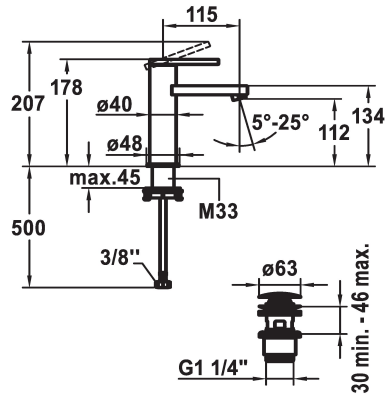

KWC AVA E Lever mixer - Basin

Modell-Linie: AVA E | 12.451.641.700FL
Griferías de lavabo | Grifo para lavabo

KWC-No.

124952
stainless steel, A 115, flexible connection hoses, with Push Open

124953
stainless steel, A 115, flexible connection hoses, without pop-up valve

vaciador automático

con Push open

sin válvula de vaciado

- * Tubos conexión flexibles 3/8"
- * QuickInstallation - Fijación mediante conexión roscada con tornillos de fijación
- * Medida orificios ø35 mm
- * Volumen de entrega:
- Válvula vaciado KWC Push Open 2 in 1 Z.538.321.177

Datos técnicos

Caudal de salida

5 l/min (3 bar)

vaciador automático

con Push open

Racors

tubos de conexión flexibles

caño

A

Dimensión de la altura

112

Material

Acero inoxidable