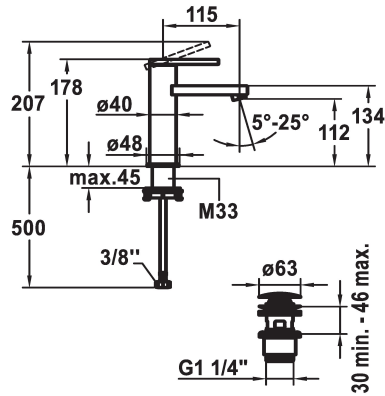

KWC AVA E Lever mixer - Basin

Modell-Linie: AVA E | 12.451.641.700FL
Robinettes | Robinets à monocommande

KWC-No.

124952
stainless steel, A 115, flexible connection hoses, with Push Open

124953
stainless steel, A 115, flexible connection hoses, without pop-up valve

vidage

avec Push open

sans vidage

- * Raccordements flexibles 3/8"
- * QuickInstallation - Fixation à l'aide de raccords filetés avec vis de blocage
- Perçage utile ø35 mm
- * Livraison:
- Garniture de vidage KWC Push Open 2 in 1 Z.538.321.177

Données techniques

Débit
vidage
Raccord
goulot
Commande
Code couleur
Type d'installation
Type de robinet
Dimension de la hauteur
Groupe de bruit pour la robinetterie
Projection A
Label énergétique
Dimension de la sortie d'eau
Matière

5 l/min (3 bar)
avec Push open
tuyaux de raccordement flexibles
Fixe
commande par le haut
acier inoxydable
montage vertical
Hebelmischer
178
I
A115
A
112
Acier inoxydable

Pièces de rechange

KWC AVA E Lever mixer - Basin