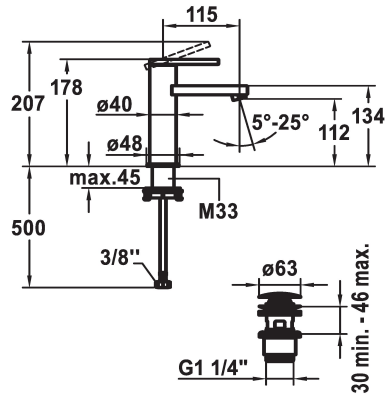

## KWC AVA E Lever mixer - Basin

Modell-Linie: AVA E | 12.451.641.700FL  
Kranen | Eengreepkranen

### KWC-No.

**124952**  
stainless steel, A 115, flexible connection hoses, with Push Open

**124953**  
stainless steel, A 115, flexible connection hoses, without pop-up valve

- \* Eengreepsmengkraan
- \* EcoProtect - waterbesparende inrichting
- \* Vaste uitloop
- Neoperl® Perlator® SSR, zwenkstraalregelaar
- \* KWC patroon S 25
- met keramische-schijventechniek
- uitstroomvolume en temperatuur traploos instelbaar

### afvoergarnituur

met Push open

zonder aftapkraan

- \* Flexibele aansluitlangen 3/8"
- \* QuickInstallation - Bevestiging met draadfitting met borgschroeven
- \* Tafelboring  $\varnothing 35$  mm
- \* Levering:
- KWC afvoerkraan Push Open 2 in 1 Z.538.321.177

Faucet\_typ

Hoogteafmeting

G\_Acoustic group

Projection\_A

EnergyLabelCH

Afmetingen wateruitlaat

Materiaal

5 l/min (3 bar)