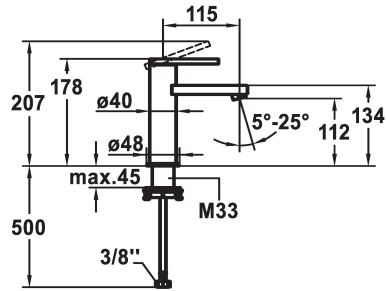

KWC AVA E Hebelmischer - Waschtisch

Modell-Linie: AVA E | 12.451.051.700FL
Armaturen | Manuelle Armaturen

KWC-Nr.

124952
edelstahl, A 115, flexible Anschlusschläuche, mit Push Open

124953
edelstahl, A 115, flexible Anschlusschläuche, ohne Ablaufgarnitur

ohne Ablaufgarnitur

- Auslaufmenge und Temperatur stufenlos einstellbar
- * Flexible Anschlusschläuche 3/8"
- * QuickInstallation - Befestigung mit Gewindestutzen M33 x 1.5 mit Feststellschrauben
- Tischbohrung ø35 mm

Technische Daten

Auslaufmenge
Ablaufgarnitur
Anschluss
Auslauf
Bedienung
Farbcode
Installationsart
Armaturtyp
Mass Höhe
Armaturengeräuschgruppe
Ausladung A
Energie Etikette
Mass-Wasseraustritt
Material

5 l/min (3 bar)
ohne Ablaufgarnitur
Flexible Anschlusschläuche
fest
topbedient
Edelstahl
Standmontage
Waschtisch1
178
yes
A 115
A
112
rostfreier Stahl