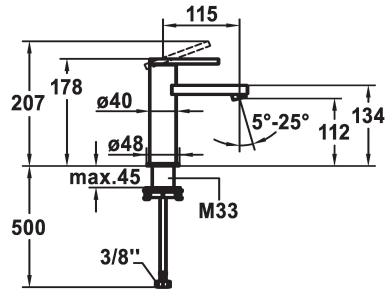

## KWC AVA E Hebelmischer - Waschtisch

Modell-Linie: AVA E | 12.451.051.700FL  
Armaturen | Manuelle Armaturen

### KWC-Nr.

**124952**  
edelstahl, A 115, flexible Anschlusschläuche, mit Push Open

**124953**  
edelstahl, A 115, flexible Anschlusschläuche, ohne Ablaufgarnitur

- \* Hebelmischer
- \* EcoProtect - Wasserspareinrichtung
- \* Auslauf fest
- Neoperl® Perlator® SSR, Schwenkstrahlregler
- \* KWC Steuerpatrone S 25
- mit Keramikscheibentechnik

### Ablaufgarnitur

mit Push open

ohne Ablaufgarnitur

- Auslaufmenge und Temperatur stufenlos einstellbar
- \* Flexible Anschlusschläuche 3/8"
- \* QuickInstallation - Befestigung mit Gewindestutzen M33 x 1.5 mit Feststellschrauben
- Tischbohrung ø35 mm

5 l/min (3 bar)
ohne Ablaufgarnitur
Flexible Anschlusschläuche
fest
topbedient
Edelstahl
Standmontage
Hebelmischer
178
I
A 115
A
112
rostfreier Stahl