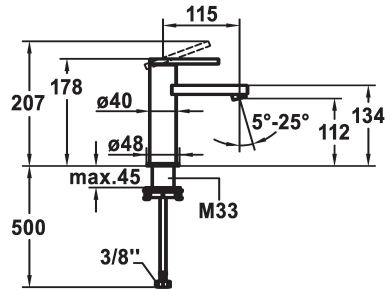

KWC AVA E Monomando

Modell-Linie: AVA E | 12.451.051.700FL
Griferías de lavabo | Grifo para lavabo

KWC-No.

124952
stainless steel, A 115, flexible connection hoses, with Push Open

124953
stainless steel, A 115, flexible connection hoses, without pop-up valve

sin válvula de vaciado

- caudal y temperatura regulables
- * Tubos conexión flexibles 3/8"
- * QuickInstallation - Fijación mediante conexión roscada con tornillos de fijación
- * Medida orificios ø35 mm

Datos técnicos

Caudal de salida	5 l/min (3 bar)
vaciador automático	sin válvula de vaciado
Racors	tubos de conexión flexibles
caño	Fijado
Operación	accionamiento superior
Código de color	acero
Tipo de instalación	Standmontage
Tipo de grifo	Hebelmischer
Dimensión de la altura	178
Grupo de ruido	I
Proyección A	A115
Etiqueta energética	A
Dimensión de la altura	112
Material	Acero inoxidable