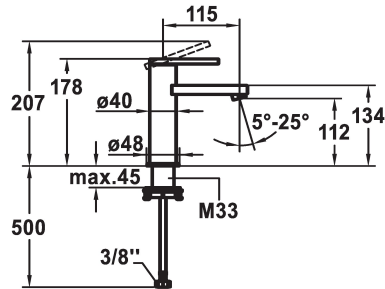

KWC AVA E Lever mixer - Basin

Modell-Linie: AVA E | 12.451.051.700FL
Rubinetterie per bagni | Rubinetterie monocomando

KWC-No.

124952
stainless steel, A 115, flexible connection hoses, with Push Open

124953
stainless steel, A 115, flexible connection hoses, without pop-up valve

- * Miscelatore a leva
- * EcoProtect - risparmio idrico
- * Bocca fissa
- Neoperl® Perlator® SSR, rompigetto orientabile
- * KWC cartuccia S 25
- con tecnica a dischi in ceramica

piletta

con Push open

senza piletta

- regolazione continua della portata e della temperatura
- * Tubi flessibili di collegamento da 3/8"
- * QuickInstallation - Fissaggio tramite raccordo filettato con viti di arresto
- * Foratura ø35 mm

Dati tecnici

Portata	5 l/min (3 bar)
piletta	senza piletta
Raccordo	tubi di collegamento flessibili
bocca	Fissato
Operazione	azionamento superiore
Codice colore	acciaio inox
Tipo di installazione	montaggio fisso
Tipo di rubinetto	01
Dimensioni in altezza	178
Classe di rumorosità	yes
Proiezione A	A115
Etichetta energetica	A
Dimensioni uscita acqua	112
Materiale	Acciaio inox
teamNumber	725505.52
sanitasTroeschNumber	6113 442.523