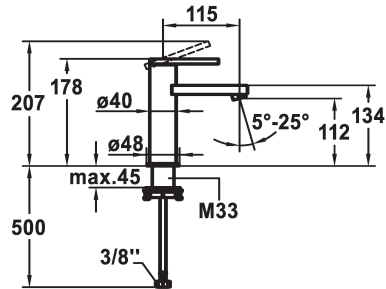

KWC AVA E Lever mixer - Basin

Modell-Linie: AVA E | 12.451.051.700FL
Rubinetterie per bagni | Rubinetterie monocomando

KWC-No.

124952
stainless steel, A 115, flexible connection hoses, with Push Open

124953
stainless steel, A 115, flexible connection hoses, without pop-up valve

- * Miscelatore a leva
- * EcoProtect - risparmio idrico
- * Bocca fissa
- Neoperl® Perlator® SSR, rompigetto orientabile
- * KWC cartuccia S 25
- con tecnica a dischi in ceramica

scarico

con Push open

senza piletta

- regolazione continua della portata e della temperatura
- * Tubi flessibili di collegamento da 3/8"
- * QuickInstallation - Fissaggio tramite raccordo filettato con viti di arresto
- * Foratura ø35 mm

Dati tecnici

Portata
scarico
Raccordo
bocca
Operazione
Codice colore
Tipo di installazione
Tipo di rubinetto
Dimensioni in altezza
Classe di rumorosità
Proiezione A
Etichetta energetica
Dimensioni uscita acqua
Materiale