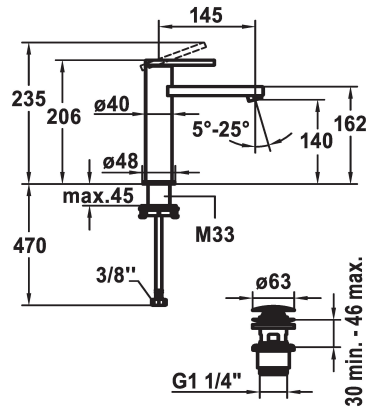

#### KWC-No.

**124955**  
 acier inoxydable, A 145, raccords flexibles, avec vidage

**124956**  
 acier inoxydable, A 145, raccords flexibles, sans vidage

- \* Mitigeur à levier
- \* EcoProtect - économiseur d'eau
- \* Bec fixe
- Neoperl® Perlator® SSR, régulateur de jet orientable
- \* OptimalSpace - un espace de lavage ou de travail généreux
- \* KWC cartouche S 25
- avec technique à disques céramique

#### vidage

avec Push open

sans vidage

- réglage de débit et de température continu
- \* Raccords flexibles 3/8"
- \* QuickInstallation - Fixation à l'aide de raccords filetés avec vis de blocage
- \* Perçage utile ø35 mm
- \* Livraison:
- Garniture de vidage KWC Push Open 2 in 1 Z.538.321.177

#### Données techniques

Débit
vidage
Raccord
goulot
Commande
Code couleur
Type d'installation
Type de robinet
Dimension de la hauteur
Groupe de bruit pour la robinetterie
Projection A
Label énergétique
Dimension de la sortie d'eau
Matière

5 l/min (3 bar)
avec Push open
tuyaux de raccordement flexibles
Fixe
commande par le haut
acier inoxydable
montage vertical
Hebelmischer
206
l
A145
A
140
Acier inoxydable