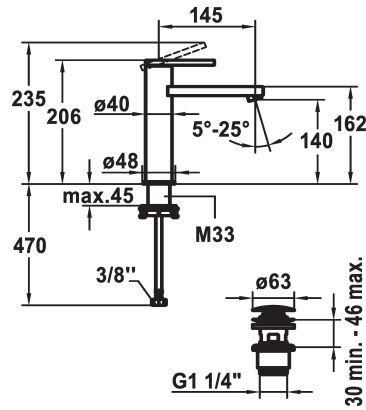

KWC AVA E Mitigeur à levier - Lavabo

Modell-Linie: AVA E | 12.451.642.700FL
Robinetteries | Robinets à monocommande

KWC-No.

124955
acier inoxydable, A 145, raccords flexibles, avec vidage

124956
acier inoxydable, A 145, raccords flexibles, sans vidage

vidage

avec Push open

sans vidage

- réglage de débit et de température continu
- * Raccords flexibles 3/8"
- * QuickInstallation - Fixation à l'aide de raccords filetés avec vis de blocage
- * Perçage utile ø35 mm
- * Livraison:
- Garniture de vidage KWC Push Open 2 in 1 Z.538.321.177

Données techniques

Débit
vidage
Raccord
goulot
Commande
Code couleur
Type d'installation
Type de robinet
Dimension de la hauteur
Groupe de bruit pour la robinetterie
Projection A
Label énergétique
Dimension de la sortie d'eau
Matière

5 l/min (3 bar)
avec Push open
tuyaux de raccordement flexibles
Fixe
commande par le haut
acier inoxydable
montage vertical
Hebelmischer
206
I
A145
A
140
Acier inoxydable

Pièces de rechange

KWC AVA E Mitigeur à levier - Lavabo