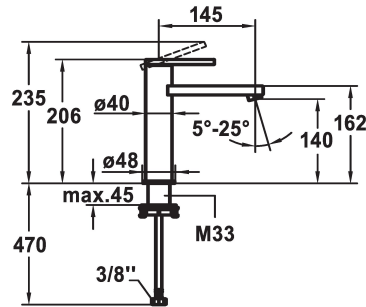

KWC AVA E Hebelmischer - Waschtisch

Modell-Linie: AVA E | 12.451.052.700FL
Armaturen | Manuelle Armaturen

KWC-Nr.

124955
edelstahl, A 145, flexible Anschlusschläuche, mit Push Open

124956
edelstahl, A 145, flexible Anschlusschläuche, ohne Ablaufgarnitur

Ablaufgarnitur

mit Push open

ohne Ablaufgarnitur

- mit Keramikscheibentechnik
- Auslaufmenge und Temperatur stufenlos einstellbar
- * Flexible Anschlusschläuche 3/8"
- * QuickInstallation - Befestigung mit Gewindestutzen M33 x 1.5 mit Feststellschrauben
- * Tischbohrung ø35 mm

5 l/min (3 bar)
ohne Ablaufgarnitur
Flexible Anschlusschläuche
fest
topbedient
Edelstahl
Standmontage
Hebelmischer
206
I
A 145
A
140
rostfreier Stahl

Ersatzteile

KWC AVA E Hebelmischer - Waschtisch

Modell-Linie: AVA E | 12.451.052.700FL
Armaturen | Manuelle Armaturen

Steuerpatrone S 25

538711
Z.536.032

**Service Schlüssel Neoperl © Gehäuse
M20x1, orange**

638338
Z.638.338
