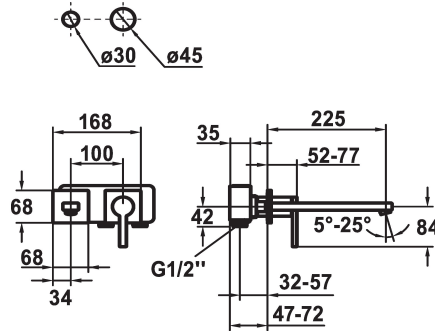

KWC AVA E

Fertigmontageset - Hebelmischer - Waschtisch

Modell-Linie: AVA E | 11.452.064.700
Armaturen | Manuelle Armaturen

KWC-Nr.

124960
edelstahl, A 225, Fertigmontageset

- * Fertigmontageset Hebelmischer
- * EcoProtect - Wasserspareinrichtung
- * Auslauf fest
- Neoperl® Perlator® SSR, Schwenkstrahlregler
- * OptimalSpace - grosszügiger Wasch- / Arbeitsbereich
- * KWC Steuerpatrone M 35 H

- mit Keramikscheibentechnik
- Auslaufmenge und Temperatur stufenlos einstellbar
- * Separat bestellen:
- Unterputz-Einheit 1/2" 39.001.400.700
- * Separat bestellen (optional oder falls erforderlich):
- Verlängerungsset 20 mm Z.536.333

Technische Daten

Auslaufmenge	5 l/min (3 bar)
Auslauf	fest
Durchmesser	168 x 68
Bedienung	frontbedient
Farbcode	Edelstahl
Installationsart	Wandmontage
Armaturtyp	Hebelmischer
Armaturengeräuschgruppe	I
Unterputz	FM-Set
Ausladung A	A 225
Energie Etiketle	A
Material	rostfreier Stahl

Auslaufmenge	5 l/min (3 bar)
Auslauf	fest
Durchmesser	168 x 68
Bedienung	frontbedient
Farbcode	Edelstahl
Installationsart	Wandmontage
Armaturtyp	Hebelmischer
Armaturengeräuschgruppe	I
Unterputz	FM-Set
Ausladung A	A 225
Energie Etiketle	A
Material	rostfreier Stahl