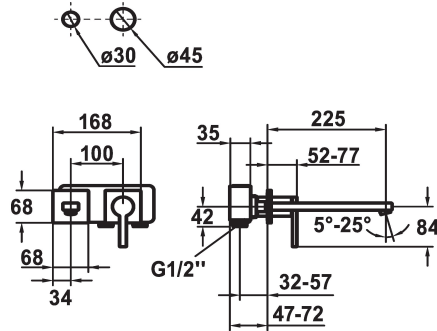

## KWC AVA E

Set di montaggio finale - Miscelatore a leva - Lavabo

Modell-Linie: AVA E | 11.452.064.700

Rubinetterie per bagni | Rubinetterie monocomando

### KWC-No.

**124960**

acciaio inox, A 225, Set di montaggio finale

- \* Set di montaggio Miscelatore a leva
- \* EcoProtect - risparmio idrico
- \* Bocca fissa
- Neoperl® Perlator® SSR, rompigetto orientabile
- \* OptimalSpace - ampia zona di lavoro e di lavaggio
- \* KWC cartuccia M 35 H

- con tecnica a dischi in ceramica
- regolazione continua della portata e della temperatura
- \* Ordinare separatamente:
- Unità sottomuro ½" 39.001.400.700
- \* Ordinare separatamente (opzionale o se necessario):
- Set di prolunga 20 mm Z.536.333

### Dati tecnici

Portata	5 l/min (3 bar)
bocca	Fissato
Diametro	168x68
Operazione	azionamento frontale
Codice colore	acciaio inox
Tipo di installazione	Installazione a parete
Tipo di rubinetto	01
Classe di rumorosità	yes
Unità per incasso	FM-Set
Proiezione A	A225
Etichetta energetica	A
Materiale	Acciaio inox
teamNumber	725509.52
sanitasTroeschNumber	6113 462.523