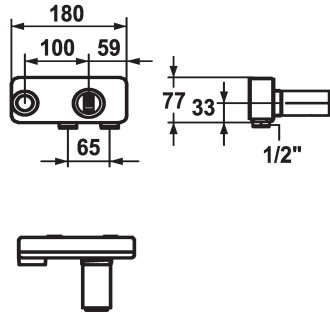

KWC AVA E Concealed unit

Modell-Linie: ACCESSOIRES | 39.001.400.700
Kranen | Accessoires voor kranen

KWC-No.

124963

stainless steel, Concealed unit

* Inbouwdeel tweegats wand
* Aansluitschroefdraad 1/2"
* Apart bestellen:
-Inbouwset Z.536.828

* Passend bij:
- KWC AVA E
- KWC ONO E

Technical Data

Doorstroomhoeveelheid

9 l/min (3 bar)

Connection

G1/2"

Kleurcode

RVS

Installation_type

Wandmontage

Inbouwdeel

Inbouwdeel

Materiaal

Messing