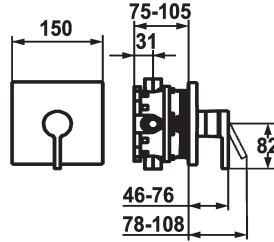

### KWC-No.

**124964**

brushed steel, Set de finition

\* Kit de finition avec unité fonctionnelle

\* Sortie au-dessus ou en dessous

\* KWC cartouche M 35

- avec technique à disques céramique

- réglage de débit et de température continu

\* Livraison:

- Mitigeur, levier, calotte, douille, plaque murale, porte-rosace

- Set de fixation du cache sans vis

\* À commander séparément:

- Unité de base KWC BLUEBOX®

1/2", sans fermeture, 39.999.900.931

3/4" (1/2"), avec fermeture, 39.999.910.931

### Données techniques

Débit	19 l/min (3 bar)
Diamètre	150x150
Commande	commande frontale
Code couleur	brushed steel
Type d'installation	Montage mural
Type de robinet	Hebelmischer
Groupe de bruit pour la robinetterie	I
Unité de base	FM-Set
Label énergétique	C
Matière	Acier inoxydable