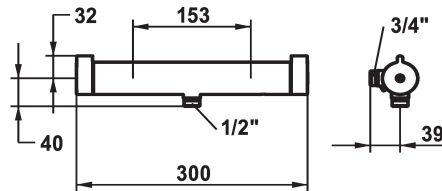

KWC SHOWERCULTURE Thermostat Mischer - Dusche

Modell-Linie: **SHOWERCULTURE | 26.009.100.000G**
Ventile | Thermostatisches Mischventile

KWC-Nr.

124897
chromeline, AD 153, mit Brause und Schlauch

124675
chromeline, AD 153, ohne Brause und Schlauch

124975
chromeline, AD 153, ohne Wandanschlüsse, ohne Brause und Schlauch

- * Thermostat Mischer style
- * EcoProtect - Wasserspareinrichtung
- * TouchProtect - Schutz vor Verbrennungen durch Zweischalenprinzip
- * SkinProtect - Sicherheitsstopp gegen Verbrühen
- * Drehgriff zur Mengenregulierung

Technische Daten

Anschluss
Brausegarnitur
Farbcode
Installationsart
Armatürtyp
Mass Höhe
Energie Etiketle
Anschluss Mass

ohne Raccords
ohne Brause, Schlauch
chromeline
Wandmontage
Ersatzteile1
32
A
153