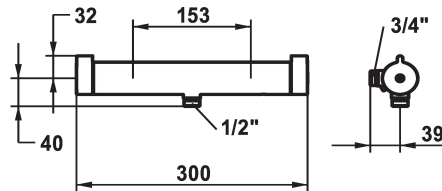

## KWC SHOWERCULTURE Thermostat Mischer - Dusche

Modell-Linie: **SHOWERCULTURE** | 26.009.100.000G  
Ventile | Thermostatisches Mischventile

### KWC-Nr.

**124897**  
chromeline, AD 153, mit Brause und Schlauch

**124675**  
chromeline, AD 153, ohne Brause und Schlauch

**124975**  
chromeline, AD 153, ohne Wandanschlüsse, ohne Brause und Schlauch

### Technische Daten

Anschluss
Brausegarnitur
Farbcode
Installationsart
Armatürtyp
Mass Höhe
Energie Etiketle
Anschluss Mass

ohne Raccords
ohne Brause, Schlauch
chromeline
Wandmontage
Ersatzteile1
32
A
153