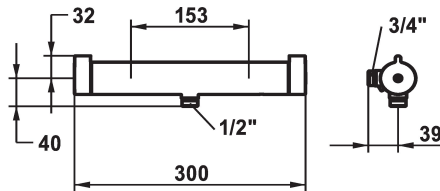

KWC SHOWERCULTURE Mitigeur thermostatique - Douche

Modell-Linie: **SHOWERCULTURE | 26.009.100.000G**
Vannes | Vannes mélangeuses thermostatiques

KWC-No.

124897
chromeline, AD 153, avec douchette et flexible

124675
chromeline, AD 153, sans douchette et flexible

124975
chromeline, AD 153, sans raccords, sans douchette et flexible

garniture de douche

avec douchette, flexible

sans douchette, flexible

sans douchette, flexible

Raccord
garniture de douche
Code couleur
Type d'installation
Type de robinet
Dimension de la hauteur
Label énergétique
Connection mesure
teamNumber
sanitasTroeschNumber

sans raccords
sans douchette, flexible
chromeline
Montage mural
04
32
A
153
725220.502
6111 632.501