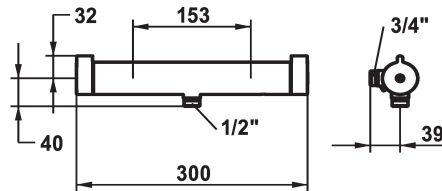

## KWC SHOWERCULTURE Mitigeur thermostatique - Douche

Modell-Linie: **SHOWERCULTURE | 26.009.100.000G**  
Vannes | Vannes mélangeuses thermostatiques

### KWC-No.

**124897**  
chromeline, AD 153, avec douchette et flexible

**124675**  
chromeline, AD 153, sans douchette et flexible

**124975**  
chromeline, AD 153, sans raccords, sans douchette et flexible

### Données techniques

Raccord
garniture de douche
Code couleur
Type d'installation
Type de robinet
Dimension de la hauteur
Label énergétique
Connection mesure

sans raccords
sans douchette, flexible
chromeline
Montage mural
04
32
A
153