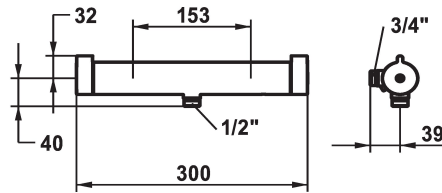

## KWC SHOWERCULTURE Miscelatore termostatico - Doccia

Modell-Linie: **SHOWERCULTURE | 26.009.100.000G**  
Valvole | Valvola termostatica del miscelatore

### KWC-No.

**124897**  
chromeline, AD 153, con doccia e flessibile

**124675**  
chromeline, AD 153, senza doccia e flessibile

**124975**  
chromeline, AD 153, senza raccordi, senza doccia e flessibile

### Dati tecnici

Raccordo
set doccia
Codice colore
Tipo di installazione
Tipo di rubinetto
Dimensioni in altezza
Etichetta energetica
Connection measure

senza raccordi
senza doccia, tubo
chromeline
Installazione a parete
04
32
A
153