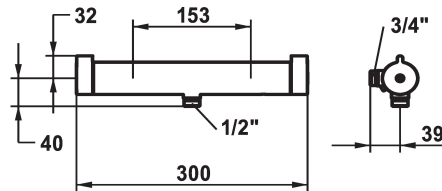

## KWC SHOWERCULTURE Thermostaat mengkraan

Modell-Linie: **SHOWERCULTURE | 26.009.100.000G**  
Ventielen | Thermostatische mengventielen

### KWC-No.

124897

124675

124975

- \* Thermostaat mengkraan style
- \* EcoProtect - waterbesparende inrichting
- \* TouchProtect - mengkraanromp wordt niet heet
- \* SkinProtect - temperatuurgreep met veiligheidsstop tegen verbranding bij
- \* Draaigreep voor volumeregeling

### Technical Data

schroefverbindingen

doucheset

Kleurcode

Type installatie

Kraan type

Hoogteafmeting

Energie label

Connection measure