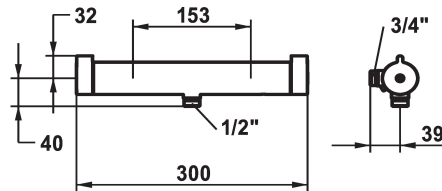

KWC SHOWERCULTURE Thermostaat mengkraan

Modell-Linie: **SHOWERCULTURE | 26.009.100.000G**
Ventielen | Thermostatische mengventielen

KWC-No.

124897

124675

124975

- * Thermostaat mengkraan style
- * EcoProtect - waterbesparende inrichting
- * TouchProtect - mengkraanromp wordt niet heet
- * SkinProtect - temperatuurgreep met veiligheidsstop tegen verbranding bij
- * Draaigreep voor volumeregeling

Technical Data

Connection

doucheset

Kleurcode

Installation_type

Faucet_typ

Hoogteafmeting

EnergyLabelCH

Connection measure

doucheset

mit_Brause_Schlauch

zonder douche en slang

zonder douche en slang

- * Beveiligd tegen terugstroming
- * Thermostatische regelenheid
- constante watertemperatuur (ook bij drukschommelingen in het net)
- hoge reactiesnelheid