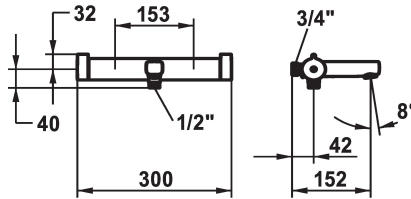

## KWC SHOWERCULTURE Mitigeur thermostatique - Baignoire

Modell-Linie: **SHOWERCULTURE | 26.009.703.0000G**  
Vannes | Vannes mélangeuses thermostatiques

### KWC-No.

**124682**  
chromeline, AD 153, A 195, avec douchette, flexible et support

**124683**  
chromeline, AD 153, A 195, sans douchette, flexible et support

**124976**  
chromeline, AD 153, A 195, sans raccords, sans douchette, flexible et support

### Données techniques

Débit
Sortie de douchette: Débit
Raccord
garniture de douche
Code couleur
Type d'installation
Type de robinet
Dimension de la hauteur
Groupe de bruit pour la robinetterie
Sortie de douchette: Groupe de bruit pour la robinetterie
Projection A
Label énergétique
Connexion mesure
Dimension de la sortie d'eau
Matière