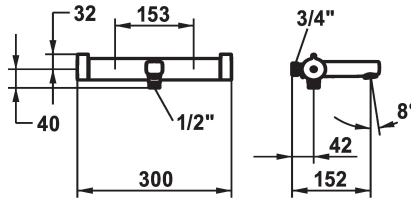

## KWC SHOWERCULTURE Mitigeur thermostatique - Baignoire

Modell-Linie: **SHOWERCULTURE | 26.009.703.000G**  
Vannes | Vannes mélangeuses thermostatiques

### KWC-No.

**124682**  
chromeline, AD 153, A 195, avec douchette, flexible et support

**124683**  
chromeline, AD 153, A 195, sans douchette, flexible et support

**124976**  
chromeline, AD 153, A 195, sans raccords, sans douchette, flexible et support

### Données techniques

Débit	20 l/min (3 bar)
Sortie de douchette: Débit	13 l/min (3bar)
Raccord	sans raccords
garniture de douche	sans douchette, flexible et support
Code couleur	chromeline
Type d'installation	Montage mural
Type de robinet	04
Dimension de la hauteur	32
Groupe de bruit pour la robinetterie	yes
Sortie de douchette: Groupe de bruit pour la robinetterie	yes
Projection A	A195
Label énergétique	B
Connexion mesure	153
Dimension de la sortie d'eau	10
Matière	Laiton
teamNumber	725224.502
sanitasTroeschNumber	6111 620.501