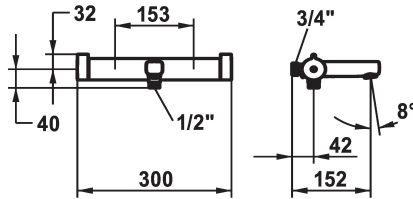

## KWC SHOWERCULTURE Mitigeur thermostatique - Baignoire

Modell-Linie: **SHOWERCULTURE | 26.009.703.0000G**  
Vannes | Vannes mélangeuses thermostatiques

### KWC-No.

**124682**  
chromeline, AD 153, A 195, avec douchette, flexible et support

**124683**  
chromeline, AD 153, A 195, sans douchette, flexible et support

**124976**  
chromeline, AD 153, A 195, sans raccords, sans douchette, flexible et support

### Données techniques

Débit
Sortie de douchette: Débit
Raccord
garniture de douche
Code couleur
Type d'installation
Type de robinet
Dimension de la hauteur
Groupe de bruit pour la robinetterie
Sortie de douchette: Groupe de bruit pour la robinetterie
Projection A
Label énergétique
Connexion mesure
Dimension de la sortie d'eau
Matière