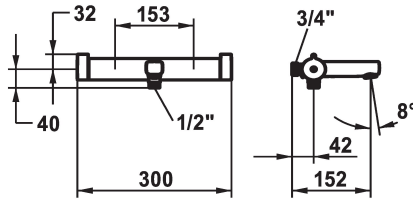

KWC SHOWERCULTURE Thermostat mixer

Modell-Linie: SHOWERCULTURE | 26.009.703.0000G
Ventielen | Thermostatische mengventielen

KWC-No.

124682

124683

124976

- * Thermostaat mengkraan design
- * EcoProtect - waterbesparende inrichting
- * TouchProtect - mengkraanromp wordt niet heet
- * SkinProtect - temperatuurgreep met veiligheidsstop tegen verbranding bij
- * Draaigreep voor volumeregeling en omstelling
- * Beveiligd tegen terugstroming

- * Vaste uitloop
 - Neoperl® Cascade®
- * Thermostatische regelenheid
 - constante watertemperatuur (ook bij drukschommelingen in het net)
 - hoge reactiesnelheid

Technical Data

A_Spout_Spray

Vaatdouche uitloop: doorstroomhoeveelheid

Connection

doucheset

Kleurcode

Installation_type

Faucet_typ

Hoogteafmeting

G_Acoustic group

Vaatdouche uitloop: geluidsklasse

Projection_A

EnergyLabelCH

Connection measure

Afmetingen wateruitlaat

Materiaal

20 l/min (3 bar)

13 l/min (3bar)

ohne_Raccords