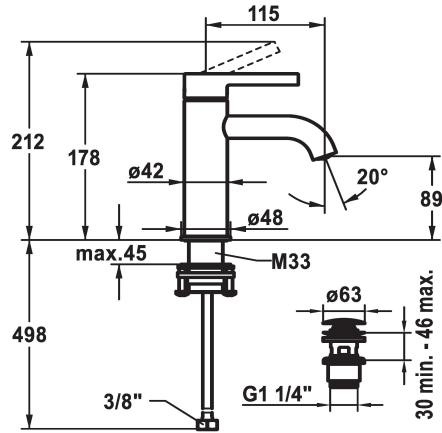

KWC BEVO Hebelmischer - Waschtisch

Modell-Linie: BEVO | 12.421.641.176FL
Armaturen | Manuelle Armaturen

KWC-Nr.

125016
matt black, A 115, flexible Anschlusschläuche, mit Push Open

125017
matt black, A 115, flexible Anschlusschläuche, ohne Ablaufgarnitur

125043
brushed steel, A 115, flexible Anschlusschläuche, mit Push Open

125044
brushed steel, A 115, flexible Anschlusschläuche, ohne Ablaufgarnitur

Ablaufgarnitur

mit Push open

ohne Ablaufgarnitur

mit Push open

ohne Ablaufgarnitur

Farbcode

matt black

matt black

brushed steel

brushed steel

- * Hebelmischer
- * EcoProtect - Wasserspareinrichtung
- * Auslauf fest
- Neoperl® Caché® CS, Coin Slot
- * KWC Steuerpatrone M 35 OP
- mit Keramikscheibentechnik
- Auslaufmenge und Temperatur stufenlos einstellbar

- Temperaturbegrenzung
- * Flexible Anschlusschläuche 3/8"
- * QuickInstallation - Befestigung mit Gewindestutzen M33 x 1.5 mit Feststellschrauben
- Tischbohrung ø35 mm
- * Lieferumfang:
- KWC Ablaufventil Push Open 2 in 1 Z.538.321.176