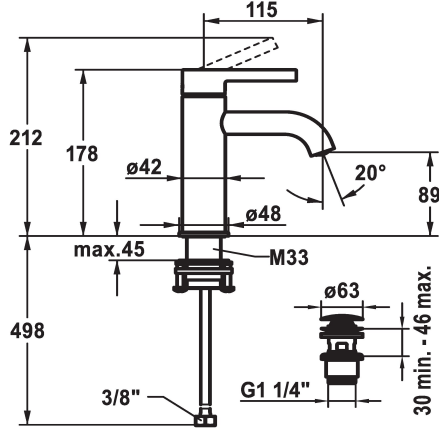

KWC BEVO Lever mixer - Basin

Modell-Linie: BEVO | 12.421.641.176FL
Griferías de lavabo | Grifo para lavabo

KWC-No.

125016
matt black, A 115, flexible connection hoses, with Push Open

125017
matt black, A 115, flexible connection hoses, without pop-up valve

125043
brushed steel, A 115, flexible connection hoses, with Push Open

125044
brushed steel, A 115, flexible connection hoses, without pop-up valve

- * Monomando
- * EcoProtect - dispositivo de ahorro de agua
- * Caño fijo
- Neoperl® Caché® CS, Coin Slot
- * KWC cartucho M 35 OP
- con tecnología de discos cerámicos
- caudal y temperatura regulables

brushed steel

brushed steel

- limitador de temperatura
- * Tubos conexión flexibles 3/8"
- * QuickInstallation - Fijación mediante conexión roscada con tornillos de fijación
- * Medida orificios ø35 mm
- * Volumen de entrega:
- Válvula vaciado KWC Push Open 2 in 1 Z.538.321.176

Datos técnicos

Caudal de salida

5 l/min (3 bar)

vaciador automático

con Push open

Racors

tubos de conexión flexibles

caño