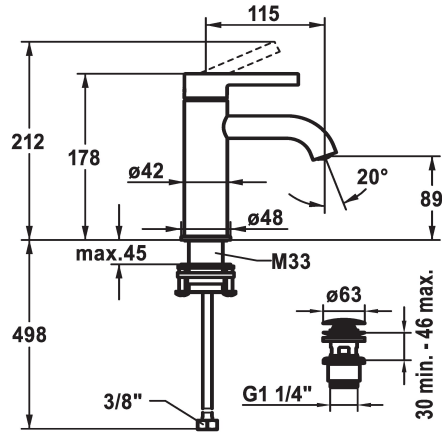

## KWC BEVO Mitigeur à levier - Lavabo

Modell-Linie: BEVO | 12.421.641.176FL  
Robinetteries | Robinets à monocommande

KWC-No.
<b>125016</b> matt black, A 115, raccords flexibles, avec Push Open
<b>125017</b> matt black, A 115, raccords flexibles, sans vidage
<b>125043</b> brushed steel, A 115, raccords flexibles, avec Push Open
<b>125044</b> brushed steel, A 115, raccords flexibles, sans vidage

vidage	Code couleur
avec Push open	matt black
sans vidage	matt black
avec Push open	brushed steel
sans vidage	brushed steel

- \* Mitigeur à levier
- \* EcoProtect - économiseur d'eau
- \* Bec fixe
- \* Neoperl® Caché® CS, Coin Slot
- \* KWC cartouche M 35 OP
- avec technique à disques céramique
- réglage de débit et de température continu

- limitation de température
- \* Raccords flexibles 3/8"
- \* QuickInstallation - Fixation à l'aide de raccords filetés avec vis de blocage
- Perçage utile ø35 mm
- \* Livraison:
- Garniture de vidage KWC Push Open 2 in 1 Z.538.321.176

Données techniques
Débit
vidage
Raccord
goulot
Commande
Code couleur
Type d'installation
Type de robinet
Dimension de la hauteur
Groupe de bruit pour la robinetterie
Projection A
Label énergétique
Dimension de la sortie d'eau
Matière