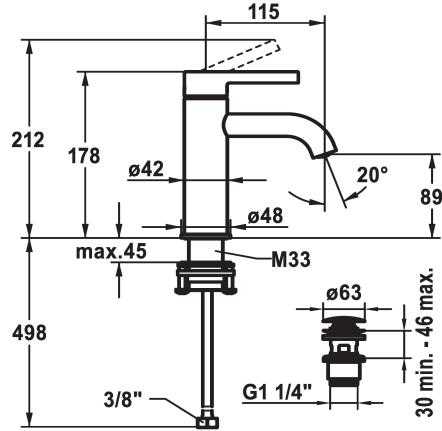

KWC BEVO

Miscelatore a leva - Lavabo

Modell-Linie: BEVO | 12.421.641.176FL

Rubinerterie per bagni | Rubinerterie monocomando

KWC-No.

125016
matt black, A 115, tubi flessibili di collegamento, con Push Open

- * Miscelatore a leva
- * EcoProtect - risparmio idrico
- * Bocca fissa
- Neoperl® Caché® CS, Coin Slot
- * KWC cartuccia M 35 OP
- con tecnica a dischi in ceramica
- regolazione continua della portata e della temperatura

brushed steel

brushed steel

- limitazione della temperatura
- * Tubi flessibili di collegamento da 3/8"
- * QuickInstallation - Fissaggio tramite raccordo filettato con viti di arresto
- * Foratura ø35 mm
- * Incluso nella fornitura:
- Valvola di scarico KWC Push Open 2 in 1 Z.538.321.176

5 l/min (3 bar)
con Push open
tubi di collegamento flessibili
Fissato
azionamento superiore
matt black
montaggio fisso
Hebelmischer
178
I
A115
A
89
Ottone

Pezzi di ricambio

KWC BEVO

Miscelatore a leva - Lavabo