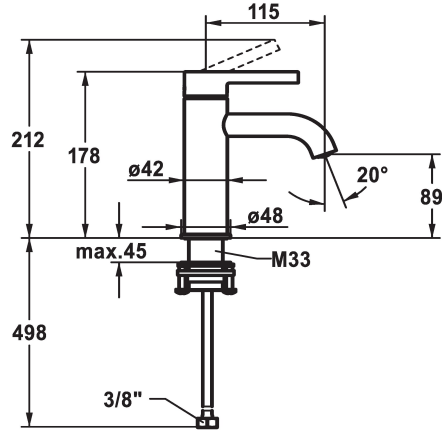

## KWC BEVO Hebelmischer - Waschtisch

Modell-Linie: BEVO | 12.421.051.176FL  
Armaturen | Manuelle Armaturen

### KWC-Nr.

**125016**  
matt black, A 115, flexible Anschlusschläuche, mit Push Open

**125017**  
matt black, A 115, flexible Anschlusschläuche, ohne Ablaufgarnitur

**125043**  
brushed steel, A 115, flexible Anschlusschläuche, mit Push Open

- Auslaufmenge und Temperatur stufenlos einstellbar
- Temperaturbegrenzung
- \* Flexible Anschlusschläuche 3/8"
- \* QuickInstallation - Befestigung mit Gewindestutzen M33 x 1.5 mit Feststellschrauben
- Tischbohrung ø35 mm

### Technische Daten

Auslaufmenge	5 l/min (3 bar)
Ablaufgarnitur	ohne Ablaufgarnitur
Anschluss	Flexible Anschlusschläuche
Auslauf	fest
Bedienung	topbedient
Farbcode	matt black
Installationsart	Standmontage
Armaturtyp	Hebelmischer
Mass Höhe	178
Armaturengeräuschgruppe	I
Ausladung A	A 115
Energie Etikette	A
Mass-Wasseraustritt	89
Material	Messing