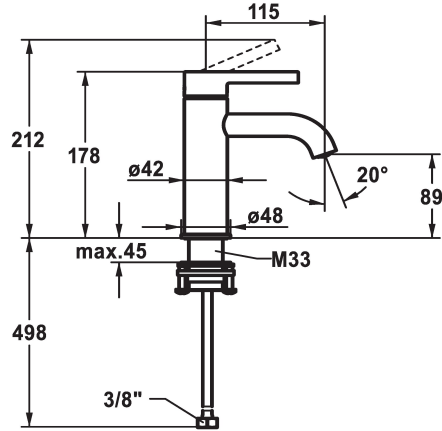

KWC BEVO Mitigeur à levier - Lavabo

Modell-Linie: BEVO | 12.421.051.176FL
Robinetteries | Robinets à monocommande

KWC-No.

125016
matt black, A 115, raccords flexibles, avec Push Open

125017
matt black, A 115, raccords flexibles, sans vidage

125043
brushed steel, A 115, raccords flexibles, avec Push Open

125044
brushed steel, A 115, raccords flexibles, sans vidage

- * Mitigeur à levier
- * EcoProtect - économiseur d'eau
- * Bec fixe
- Neoperl® Caché® CS, Coin Slot
- * KWC cartouche M 35 OP
- avec technique à disques céramique

brushed steel

brushed steel

Données techniques

Débit
vidage
Raccord
goulot
Commande
Code couleur
Type d'installation
Type de robinet
Dimension de la hauteur
Groupe de bruit pour la robinetterie
Projection A
Label énergétique
Dimension de la sortie d'eau
Matière

5 l/min (3 bar)
sans vidage
tuyaux de raccordement flexibles
Fixe
commande par le haut
matt black
montage vertical
Hebelmischer
178
l
A115
A
89
Laiton

Pièces de rechange

KWC BEVO

Mitigeur à levier - Lavabo