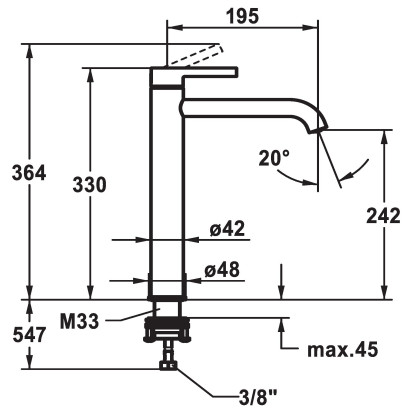

KWC BEVO Hebelmischer - Waschtisch

Modell-Linie: BEVO | 12.421.093.176FL
Armaturen | Manuelle Armaturen

KWC-Nr.

124616
chromeline, A 195, flexible Anschlusschläuche, ohne Ablaufgarnitur

125021
matt black, A 195, flexible Anschlusschläuche, ohne Ablaufgarnitur

125048
brushed steel, A 195, flexible Anschlusschläuche, ohne Ablaufgarnitur

Farbcode

chromeline

matt black

brushed steel

- * Hebelmischer
- * Für Aufsatzbecken
- * EcoProtect - Wasserspareinrichtung
- * Auslauf fest
- Neoperl® Caché® CS, Coin Slot
- * OptimalSpace - grosszügiger Wasch- / Arbeitsbereich
- * KWC Steuerpatrone M 35 OP

- mit Keramikscheibentechnik
- Auslaufmenge und Temperatur stufenlos einstellbar
- Temperaturbegrenzung
- * Flexible Anschlusschläuche 3/8"
- * QuickInstallation - Befestigung mit Gewindestutzen M33 x 1.5 mit Feststellschrauben
- Tischbohrung ø35 mm

Technische Daten

Auslaufmenge	5 l/min (3 bar)
Ablaufgarnitur	ohne Ablaufgarnitur
Anschluss	Flexible Anschlusschläuche
Auslauf	fest
Bedienung	topbedient
Farbcode	matt black
Installationsart	für Waschtische
Armaturtyp	Hebelmischer
Mass Höhe	330
Armaturengeräuschgruppe	I
Ausladung A	A 195
Energie Etikette	A
Mass-Wasseraustritt	242
Material	Messing