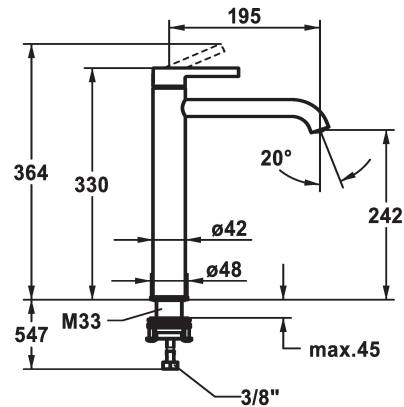

KWC BEVO

Miscelatore a leva - Lavabo

Modell-Linie: BEVO | 12.421.093.176FL

Rubinetterie per bagni | Rubinetterie monocomando

KWC-No.

124616
chromeline, A 195, tubi flessibili di collegamento, senza piletta

125021
matt black, A 195, tubi flessibili di collegamento, senza piletta

125048
brushed steel, A 195, tubi flessibili di collegamento, senza piletta

Codice colore

chromeline

matt black

brushed steel

- * Miscelatore a leva
- * Per lavabo sopraiano
- * EcoProtect - risparmio idrico
- * Bocca fissa
- Neoperl® Caché® CS, Coin Slot
- * OptimalSpace - ampia zona di lavoro e di lavaggio
- * KWC cartuccia M 35 OP

- con tecnica a dischi in ceramica
- regolazione continua della portata e della temperatura
- limitazione della temperatura
- * Tubi flessibili di collegamento da 3/8"
- * QuickInstallation - Fissaggio tramite raccordo filettato con viti di arresto
- * Foratura ø35 mm

Dati tecnici

Portata	5 l/min (3 bar)
scarico	senza piletta
Raccordo	tubi di collegamento flessibili
bocca	Fissato
Operazione	azionamento superiore
Codice colore	matt black
Tipo di installazione	per lavabo sopraiano
Tipo di rubinetto	01
Dimensioni in altezza	330
Classe di rumorosità	yes
Proiezione A	A195
Etichetta energetica	A
Dimensioni uscita acqua	242
Materiale	Ottone