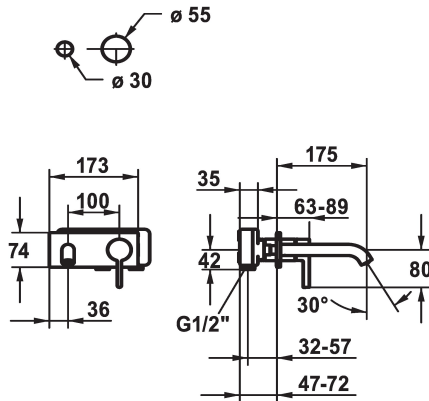

KWC BEVO Fertigmontageset - Hebelmischer - Waschtisch

Modell-Linie: BEVO | 11.422.033.176
Armaturen | Manuelle Armaturen

KWC-Nr.
124619 chromeline, A 175, Fertigmontageset
124620 chromeline, A 225, Fertigmontageset
125022 matt black, A 175, Fertigmontageset
125023 matt black, A 225, Fertigmontageset
125049 brushed steel, A 175, Fertigmontageset
125050 brushed steel, A 225, Fertigmontageset

Farbcode	Ausladung A
chromeline	A 175
chromeline	A 225
brushed steel	A 175
brushed steel	A 225

- * Fertigmontageset Hebelmischer
- * EcoProtect - Wasserspareinrichtung
- * Auslauf fest
- Neoperl® Caché® CS, Coin Slot
- * OptimalSpace - grosszügiger Wasch- / Arbeitsbereich
- * KWC Steuerpatrone M 35 H

- mit Keramikscheibentechnik
- Auslaufmenge und Temperatur stufenlos einstellbar
- * Separat bestellen:
- Unterputz-Einheit ½" 39.001.401.931
- * Separat bestellen (optional oder falls erforderlich):
- Verlängerungsset 20 mm Z.536.333

Technische Daten
Auslaufmenge
Auslauf
Durchmesser
Bedienung
Farbcode
Installationsart
Armaturtyp
Armaturengeräuschgruppe
Unterputz
Ausladung A
Energie Etikette
Material

5 l/min (3 bar)
fest
173 x 74
frontbedient
matt black
Wandmontage
Waschtisch1
yes
FM-Set
A 175
A
Messing