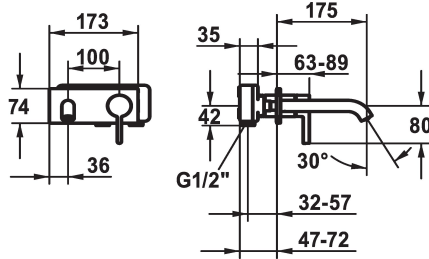

## KWC BEVO Embellecedor Monomando

Modell-Linie: BEVO | 11.422.033.176  
Griferías de lavabo | Grifo para lavabo

KWC-No.
<b>124619</b> chromeline, A 175, Trim kit
<b>124620</b> chromeline, A 225, Trim kit
<b>125022</b> matt black, A 175, Trim kit
<b>125023</b> matt black, A 225, Trim kit
<b>125049</b> brushed steel, A 175, Trim kit
<b>125050</b> brushed steel, A 225, Trim kit

Código de color	Proyección A
chromeline	A175
chromeline	A225
brushed steel	A175
brushed steel	A225

- \* Embellecedor Monomando
- \* EcoProtect - dispositivo de ahorro de agua
- \* Caño fijo
- Neoperl® Caché® CS, Coin Slot
- \* OptimalSpace - áreas de lavabo y de trabajo con dimensiones generosas
- \* KWC cartucho M 35 H

- con tecnología de discos cerámicos
- caudal y temperatura regulables
- \* Pedir por separado:
- Unidad empotrable ½" 39.001.401.931
- \* Pedir por separado (opcional o en su caso):
- Conjunto alargador 20 mm Z.536.333

Datos técnicos
Caudal de salida
caño
Diámetro
Operación
Código de color
Tipo de instalación
Tipo de grifo
Grupo de ruido
Unidad de empotrar
Proyección A
Etiqueta energética
Material

5 l/min (3 bar)
Fijado
173x74
accionamiento frontal
matt black
Montaje a pared
01
yes
FM-Set
A175
A
Latón