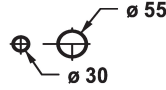

KWC BEVO Embellecedor Monomando

Modell-Linie: BEVO | 11.422.033.176
Griferías de lavabo | Grifo para lavabo